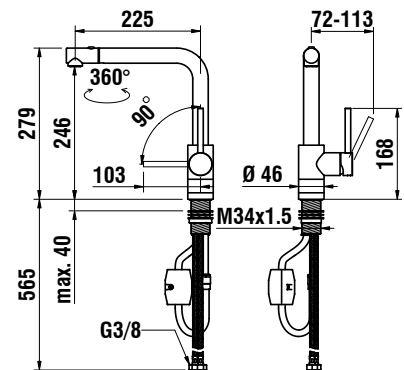

Die markante PVD-schwarz matt-Oberfläche verleiht der Armatur eine ausdrucksstarke Optik und setzt stilvolle, kontrastreiche Akzente.

Werkstoff	Edelstahl
Finish	PVD schwarz matt
Ausladung	225 mm
Auslauf	Schwenkauslauf 360° Auszugsbrause mit 2 Strahlarten
Auslaufposition	Hoch
Sonstiges	Spültischmischer L-Version Funktion Eco+ Durchflussmenge 8.0 l/min bei 3 bar Wasser- und energiesparend Temperatur- und Mengenlimitierung
Modellnummer	HF905436
Laufen	

Artikelnummer	Dimension/Modell	Werkstoff/ Finish	Verfügbarkeit	Preis CHF exkl. MwSt.
1000004283	Armatur Twinplus HF905436	PVD schwarz matt	auf Lager	2018.-